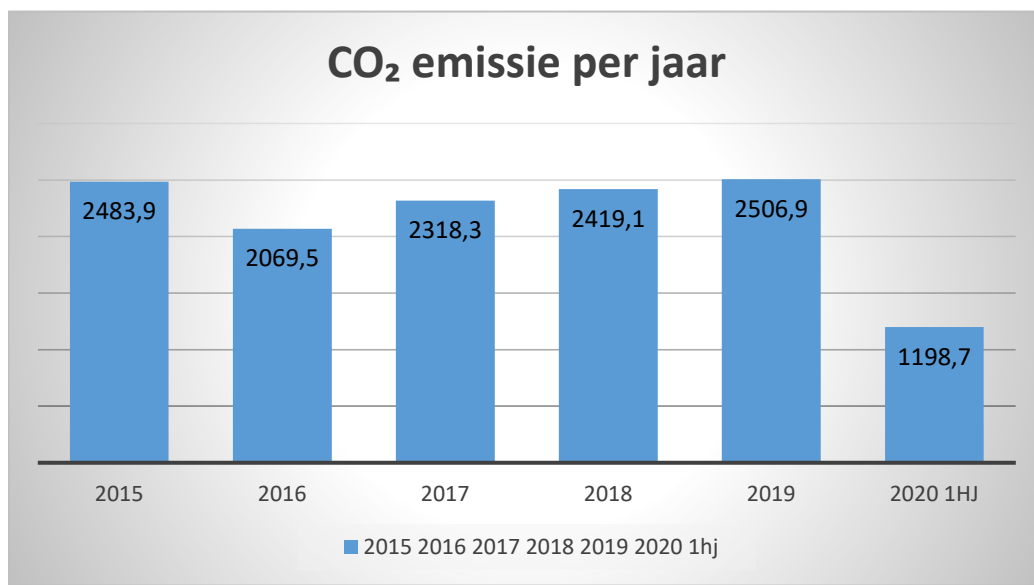

CO2 emissie per jaar

	2015	2016	2017	2018	2019	2020 1hj
Gas	58,9	50,2	51,2	52,7	47,8	21,1
Transport	1348,0	1148,5	1301,8	1436,0	1376,3	616,9
Bedrijfsauto's	126,0	134,1	111,1	115,3	103,7	84,0
Materieel	905,0	689,9	799,8	758,9	931,8	460,9
Elektra	46,0	46,8	54,6	56,2	47,2	15,8
Totaal	2483,9	2069,5	2318,3	2419,1	2506,9	1198,7

Trend CO2 emissie

	2015	2016	2017	2018	2019	2020 1hj
--	------	------	------	------	------	----------

Emissie per FTE	570,5	469,6	502,9	518,0	560,9	270,2
BM per liter diesel	7,48	7,49	7,26	8,72	8,00	7,35